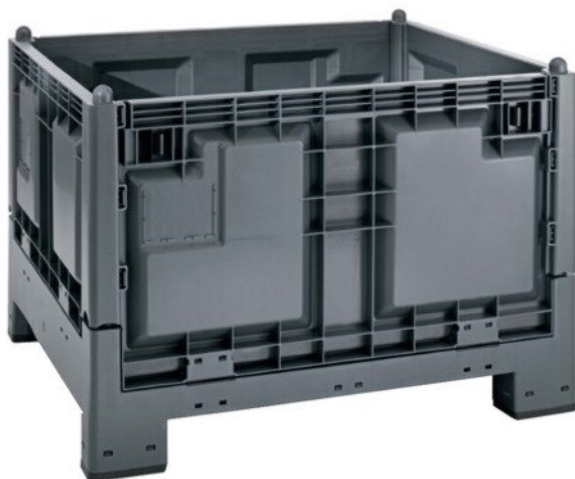

Cod.

005807

Codice	005807
Materiale	PP - polipropilene
L x P x H [mm]	1200x1000x847
L x P x H int [mm]	1120x920x654
Capacità [l]	650
Versione	Con Piedi, pareti chiuse
Per alimenti	No
Peso [kg]	800
Portata [kg]	200
Colore	Grigio industriale
Formato	Sovrapponibile

Il primo box a pareti abbattibili disponibile con ruote, progettato per offrire massima flessibilità nelle operazioni di trasporto e stoccaggio. Grazie alla sua struttura completamente ripiegabile, permette di ridurre il volume del 63% quando i contenitori sono vuoti: una pila di otto contenitori chiusi occupa lo stesso spazio di soli tre contenitori aperti.

La stabilità in fase di sovrapposizione è garantita da quattro spine cilindro-sferiche integrate nello stampo sulla parte superiore, che si incastrano perfettamente nelle sedi poste sul fondo dei piedini o delle traverse. L'incasso di 35 mm assicura la massima sicurezza della colonna.

Piedi, cerniere e chiavistelli di colore nero sono facilmente identificabili; la struttura è interamente smontabile, consentendo la rapida sostituzione di eventuali parti danneggiate. Le pareti sono predisposte per l'applicazione di portaetichette e possono essere personalizzate con il logo aziendale. Disponibile anche nella versione con portello di carico.