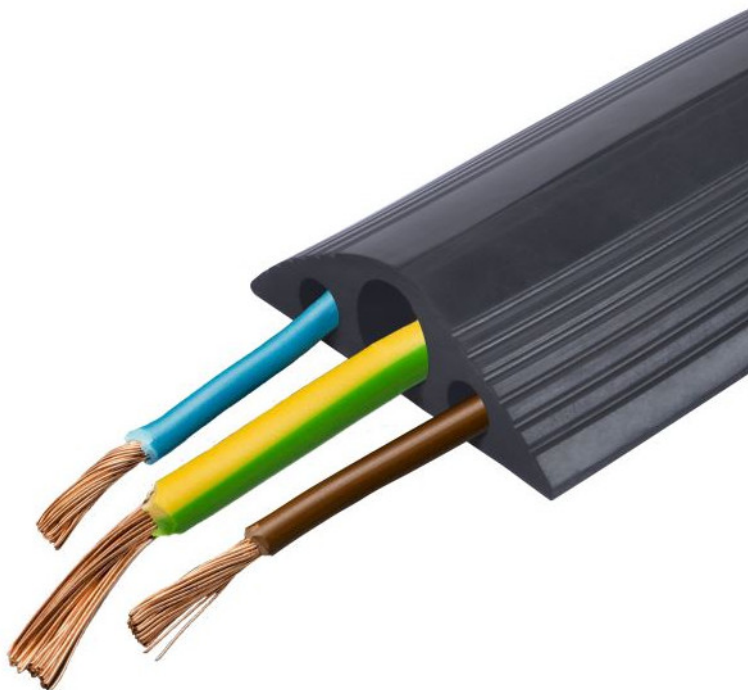

Cod.

006034

Codice	006034
Materiale	Gomma
L x P x H [mm]	4000x160x50
Peso [kg]	20
Versione	Conca fissa
Scomparti	3 canali
Scomparto [mm]	1x40mm + 2x15mm
Portata [kg]	2000
Colore	Nero
Confezione [pz]	4 mtl
Riciclabile [±%]	100

Canalina Proteggi Cavi Pedonale a 3 Canali in Bobina

Canalina passacavo flessibile ottimizzata per la protezione di cablaggi misti in ambienti interni. Realizzata in gomma ad alta resistenza e fornita in una pratica bobina da 4 metri, rappresenta la soluzione ideale per uffici, sale congressi, teatri e allestimenti fieristici dove è necessario eliminare il rischio di inciampo e proteggere l'integrità dei cavi.

Configurazione dei Canali

La struttura interna è progettata per ospitare diverse tipologie di condutture contemporaneamente:

- **1 Canale Centrale:** Specifico per la posa di condutture con sezione fino a 40 mm (ideale per cavi di potenza o dorsali).
- **2 Canali Laterali:** Progettati per condutture con sezione fino a 15 mm (perfetti per cavi dati, audio o segnale).
- **Formato:** Bobina da 4 metri lineari, facilmente adattabile e tagliabile in base alle specifiche esigenze di spazio.

Sicurezza e Accessibilità

Nonostante il profilo compatto, la canalina garantisce standard elevati per il transito sicuro:

- **Design Inclusivo:** Le rampe laterali a lieve pendenza sono studiate per non costituire barriera architettonica, facilitando il passaggio di sedie a rotelle, passeggini e carrelli tecnici su piccole ruote.
- **Resistenza al Fuoco:** Certificata in Classe di infiammabilità 1, conforme ai requisiti di sicurezza per locali pubblici e uffici.