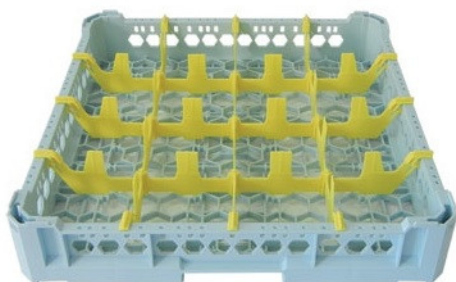

Cod.

004871

Codice	004871
Materiale	PP per alimenti - polipropilene
Altezza [mm]	65
Per alimenti	Si
Scomparti	16
Scomparto [mm]	113x113
Normative	HACCP

Cestello 16 Scomparti h 65 mm Professionale Regolabile - Lavaggio, Trasporto e Stoccaggio

Cestello tecnico modulare realizzato su misura per le esigenze della ristorazione professionale. Stampato in **PP (Polipropilene) antiurto** idoneo al contatto alimentare, questo sistema garantisce la massima protezione per le stoviglie più delicate.

Personalizzazione e Flessibilità

- **Altezza Adattabile:** Grazie agli speciali **angolari in nylon estensibili**, il cestello è regolabile in altezza per ospitare in sicurezza bicchieri di diverse misure, tazze o caraffe.
- **Codifica Cromatica:** Disponibile in diverse colorazioni per permettere l'identificazione rapida del tipo di bicchiere contenuto, ottimizzando la logistica interna.
- **Pronto all'uso:** Il prodotto viene fornito già montato per un utilizzo immediato nei cicli di lavaggio.

Efficienza Operativa

- **Lavaggio Ottimale:** La struttura a griglia aperta è progettata per evitare l'accumulo di residui e **agevolare il passaggio dell'acqua**, garantendo un'igiene impeccabile e un'asciugatura rapida.
- **Gestione degli Spazi:** I cestelli sono perfettamente **sovrapponibili** fra loro, massimizzando lo spazio in magazzino o durante il trasporto.
- **Movimentazione:** Perfettamente compatibili con i carrelli dotati di vasca raccogli-gocce per spostamenti sicuri e puliti.