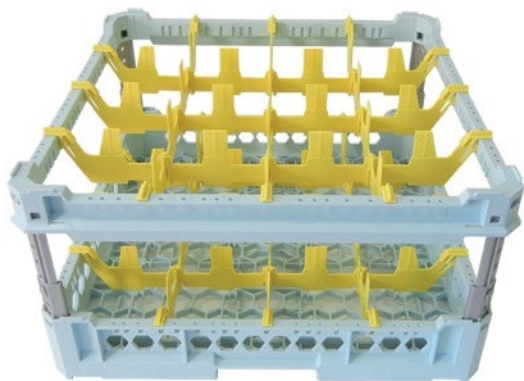

Cod.

004873

Codice	004873
Materiale	PP per alimenti - polipropilene
Altezza [mm]	da mm 120 a mm 250
Per alimenti	Si
Scomparti	16
Scomparto [mm]	113x113
Normative	HACCP

Cestello 16 Scomparti h 240 mm Professionale Regolabile - Lavaggio, Trasporto e Stoccaggio

Cestello tecnico modulare realizzato su misura per le esigenze della ristorazione professionale. Stampato in **PP (Polipropilene) antiurto** idoneo al contatto alimentare, questo sistema garantisce la massima protezione per le stoviglie più delicate.

Personalizzazione e Flessibilità

- **Altezza Adattabile:** Grazie agli speciali **angolari in nylon estensibili**, il cestello è regolabile in altezza per ospitare in sicurezza bicchieri di diverse misure, tazze o caraffe.
- **Codifica Cromatica:** Disponibile in diverse colorazioni per permettere l'identificazione rapida del tipo di bicchiere contenuto, ottimizzando la logistica interna.
- **Pronto all'uso:** Il prodotto viene fornito già montato per un utilizzo immediato nei cicli di lavaggio.

Efficienza Operativa

- **Lavaggio Ottimale:** La struttura a griglia aperta è progettata per evitare l'accumulo di residui e **agevolare il passaggio dell'acqua**, garantendo un'igiene impeccabile e un'asciugatura rapida.
- **Gestione degli Spazi:** I cestelli sono perfettamente **sovrapponibili** fra loro, massimizzando lo spazio in magazzino o durante il trasporto.
- **Movimentazione:** Perfettamente compatibili con i carrelli dotati di vasca raccogli-gocce per spostamenti sicuri e puliti.