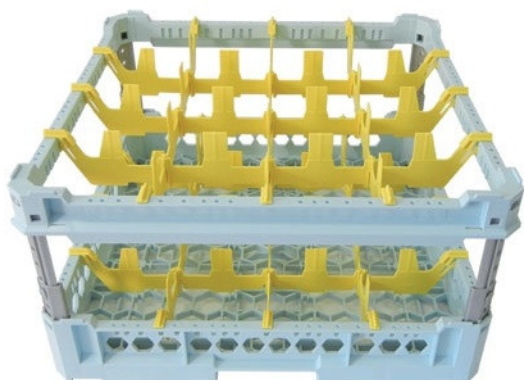

### Cesta 4x4 mm 113 C

Cod.

004873

Codice	004873
Materiale	PP per alimenti - polipropilene
Altezza [mm]	da mm 120 a mm 250
Per alimenti	Si
Scomparti	16
Scomparto [mm]	113x113
Normative	HACCP

#### Cestello 16 Scomparti h 240 mm Professionale Regolabile - Lavaggio, Trasporto e Stoccaggio

Cestello tecnico modulare realizzato su misura per le esigenze della ristorazione professionale. Stampato in **PP (Polipropilene) antiurto** idoneo al contatto alimentare, questo sistema garantisce la massima protezione per le stoviglie più delicate.

##### Personalizzazione e Flessibilità

- **Altezza Adattabile:** Grazie agli speciali **angolari in nylon estensibili**, il cestello è regolabile in altezza per ospitare in sicurezza bicchieri di diverse misure, tazze o caraffe.
- **Codifica Cromatica:** Disponibile in diverse colorazioni per permettere l'identificazione rapida del tipo di bicchiere contenuto, ottimizzando la logistica interna.
- **Pronto all'uso:** Il prodotto viene fornito già montato per un utilizzo immediato nei cicli di lavaggio.

##### Efficienza Operativa

- **Lavaggio Ottimale:** La struttura a griglia aperta è progettata per evitare l'accumulo di residui e **agevolare il passaggio dell'acqua**, garantendo un'igiene impeccabile e un'asciugatura rapida.
- **Gestione degli Spazi:** I cestelli sono perfettamente **sovrapponibili** fra loro, massimizzando lo spazio in magazzino o durante il trasporto.
- **Movimentazione:** Perfettamente compatibili con i carrelli dotati di vasca raccogli-gocce per spostamenti sicuri e puliti.