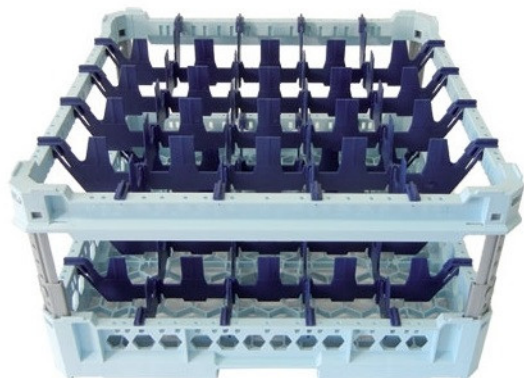

Cod.

004877

Codice	004877
Materiale	PP per alimenti - polipropilene
Altezza [mm]	da mm 120 a mm 250
Per alimenti	Si
Scomparti	25
Scomparto [mm]	88x88
Normative	HACCP

Cestello 25 Scomparti h 240 mm Professionale Regolabile - Lavaggio, Trasporto e Stoccaggio

Cestello tecnico modulare realizzato su misura per le esigenze della ristorazione professionale. Stampato in **PP (Polipropilene) antiurto** idoneo al contatto alimentare, questo sistema garantisce la massima protezione per le stoviglie più delicate.

Personalizzazione e Flessibilità

- **Altezza Adattabile:** Grazie agli speciali **angolari in nylon estensibili**, il cestello è regolabile in altezza per ospitare in sicurezza bicchieri di diverse misure, tazze o caraffe.
- **Codifica Cromatica:** Disponibile in diverse colorazioni per permettere l'identificazione rapida del tipo di bicchiere contenuto, ottimizzando la logistica interna.
- **Pronto all'uso:** Il prodotto viene fornito già montato per un utilizzo immediato nei cicli di lavaggio.

Efficienza Operativa

- **Lavaggio Ottimale:** La struttura a griglia aperta è progettata per evitare l'accumulo di residui e **agevolare il passaggio dell'acqua**, garantendo un'igiene impeccabile e un'asciugatura rapida.
- **Gestione degli Spazi:** I cestelli sono perfettamente **sovrapponibili** fra loro, massimizzando lo spazio in magazzino o durante il trasporto.
- **Movimentazione:** Perfettamente compatibili con i carrelli dotati di vasca raccogli-gocce per spostamenti sicuri e puliti.