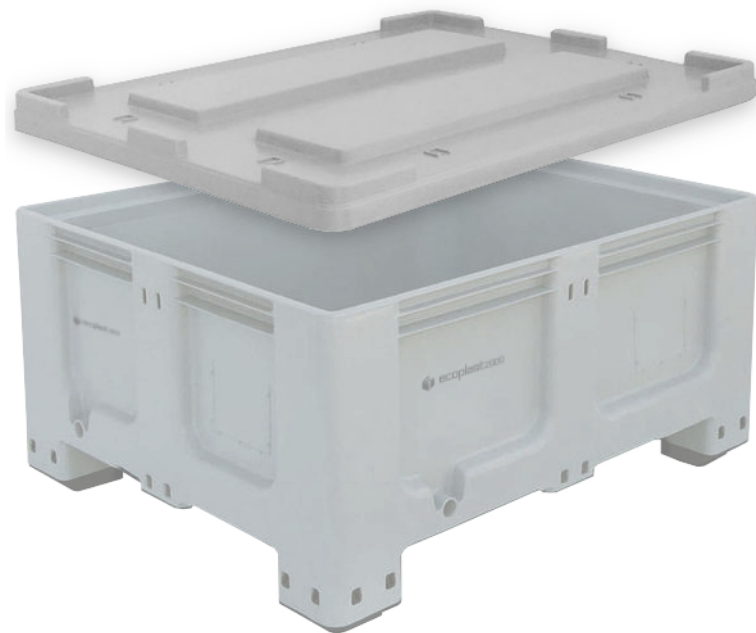

### Coperchio per Box 700

**Cod.**

**000095**

<b>Codice</b>	000095
<b>L x P x H [mm]</b>	1200x1000x40
<b>Versione</b>	Ad appoggio
<b>Per alimenti</b>	Si
<b>Peso [kg]</b>	7,00
<b>Colore</b>	Grigio
<b>Riciclabile [±%]</b>	100
<b>Normative</b>	HACCP
<b>Formato</b>	Coperchio

Coperchio pesante ad appoggio, stampato in HDPE idoneo al contatto con gli alimenti. L'articolo è adatto alla surgelazione e allo stoccaggio di merce in celle frigorifere, in piena conformità con le normative igienico-sanitarie vigenti. Grazie al design accurato e alla resistenza del materiale, permette la sovrapposizione di più cassoni in totale comodità e sicurezza.

Prodotto che entra a far parte del circuito ecosostenibile in quanto realizzato con materiale riciclabile al 100%. Colore: grigio. Su richiesta:

- Tiranti in gomma di chiusura

Le immagini qui contenute sono rappresentative e non vincolano il fornitore né per la forma costruttiva né per il colore, né per altre caratteristiche costruttive. Ecoplast2000 s.a.s ha piena facoltà di apportare modi che o sostituire i prodotti senza preavviso. Non viene rilasciata alcuna garanzia né dichiarazione in relazione all'accuratezza delle informazioni qui riportate e si declina qualsiasi responsabilità per errori tipografici o d'altro tipo, per omissioni nel contenuto o per un'errata associazione di accessori al prodotto principale.