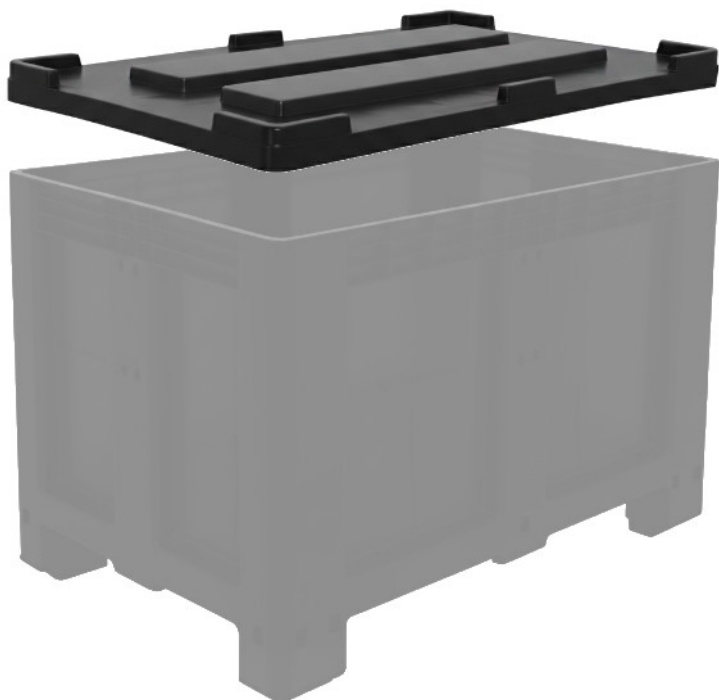

Cod.

002293

Codice	002293
L x P x H [mm]	1200x1000x40
Versione	Ad appoggio
Peso [kg]	7,00
Colore	Nero
Riciclabile [±%]	100
Formato	Coperchio

Coperchio pesante ad appoggio, stampato in HDPE. Grazie al design accurato e alla resistenza del materiale, permette la sovrapposizione di più cassoni in totale comodità e sicurezza. Prodotto ecosostenibile in quanto realizzato con materiale riciclabile al 100%. Colore: nero.