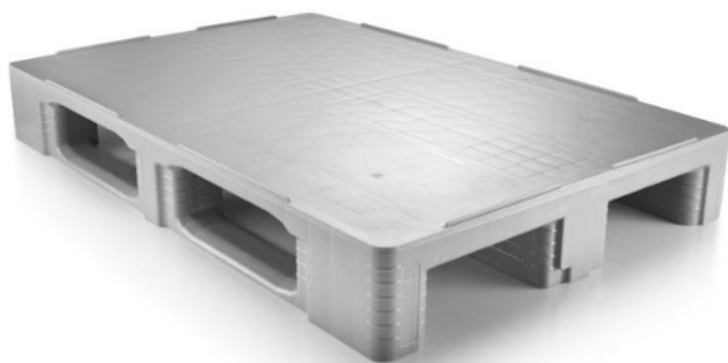

Cod.

001489

Codice	001489
LxPxH [mm]	800x1200x160
Materiale	HDPE - polietilene ad alta densità
Peso [kg]	18,00
Colore	Grigio
Portata statica [kg]	7500
Portata dinamica [kg]	1500
Riciclabile [±%]	100
Portata su rack [kg]	1000
Per alimenti	Si
Versione	Piano liscio
Specifiche	Pareti 3 mm e bordi 7 mm
Normative	HACCP

Pallet Traversato Monoblocco HDPE | Certificato Alimentare - Portata Rack 1000 kg

Pallet professionale con struttura **monoblocco traversata**, stampato ad iniezione in **HDPE (polietilene ad alta densità)**. Realizzato con polimero di **prima fusione garantito**, questo supporto è progettato per rispondere ai più alti standard di igiene e resistenza necessari nei settori farmaceutico e agroalimentare.

Efficienza Logistica e Portata

- **Stoccaggio su Rack:** Progettato per magazzini verticali, garantisce una **portata su rack fino a 1000 kg**.
- **Solidità Monoblocco:** La fusione unica con traverse integrate conferisce una robustezza eccezionale, rendendolo versatile per qualsiasi applicazione di movimentazione pesante.
- **Dettaglio Tecnico:** Questa versione specifica è dotata di un **bordino fermacarico di 7 mm** per una maggiore stabilità

della merce. È disponibile su richiesta anche la versione senza bordo.

Sostenibilità

Prodotto inserito nel circuito ecosostenibile: realizzato con materiale al 100% riciclabile per favorire l'economia circolare a fine vita del prodotto.