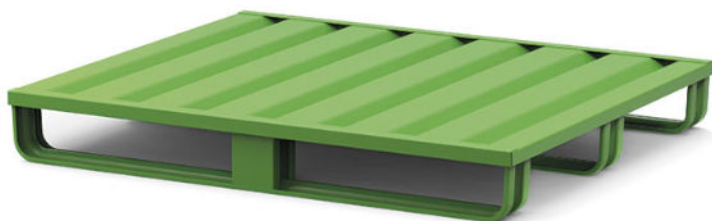

Cod.

002034

Codice	002034
LxPxH [mm]	800x1000x155
Materiale	Ferro
Colore	Verde
Portata [kg]	2000
Riciclabile [±%]	100
Versione	Piano chiuso ondulato
Specifiche	3 traverse

Pallet in Ferro Verniciato 80x100: Robustezza Industriale a Tre Traverse

Questo **pallet in ferro verniciato** dalle dimensioni compatte (800x1000x155h mm) è progettato per le applicazioni industriali più gravose, dove la durata del supporto e la sicurezza dell'ambiente di lavoro sono requisiti fondamentali.

Design e Movimentazione

- **Configurazione a 3 Traverse:** questa versione presenta **tre traverse** longitudinali che conferiscono al pallet una stabilità strutturale superiore e una migliore distribuzione del carico sul piano.
- **Movimentazione Efficiente:** il design permette una facile presa e spostamento mediante **transpallet o carrello elevatore**

- **Ottimizzazione Spazi:** le dimensioni 800x1000 mm sono ideali per gestire carichi specifici ottimizzando le superfici di stoccaggio.

Colorazioni RAL Disponibili

È possibile richiedere la finitura in diverse tonalità per facilitare la distinzione dei reparti o l'identificazione rapida delle merci: