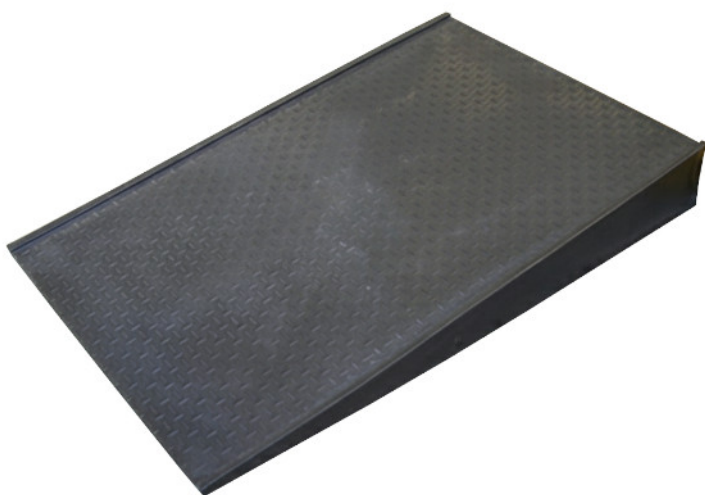

Cod.

002475

Codice	002475
LxPxH [mm]	580x775x115
Materiale	Polietilene
Portata [kg]	1000
Versione	Idonea per la messa in sicurezza di ambienti a rischio
Riciclabile [±%]	100
Confezione [pz]	1

Piattaforma di Sicurezza e Rampa d'Accesso | Portata 1000 Kg

Sistema modulare professionale in polietilene, progettato per la messa in sicurezza degli ambienti di lavoro e la gestione agevole di carichi pesanti.

Queste piattaforme antisversamento si posizionano come soluzioni di medio-alta capacità (disponibili nelle versioni da 120 e 240 litri). La loro caratteristica distintiva è l'eccezionale stabilità della superficie grigliata che, unita alla compatibilità con l'apposita rampa d'accesso, facilita enormemente le operazioni di carico e scarico con transpallet o carrelli.

Punti di Forza e Specifiche Tecniche

- **Capacità di Carico Superiore:** Progettate per carichi gravosi, queste piattaforme supportano un peso statico fino a **1000 kg**, garantendo sicurezza anche con fusti pieni e cisternette.
- **Superficie di Lavoro Ottimale:** Il grigliato fitto e robusto offre una stabilità impareggiabile, garantendo una superficie calpestabile sicura che non flette sotto carico.
- **Rampa d'Accesso (Accessorio):** Disponibile come accessorio dedicato per eliminare i dislivelli e permettere l'accesso diretto dei carrelli sulla piattaforma.
- **Igiene e Resistenza:** Realizzate in polietilene resistente agli agenti chimici, sono dotate di griglia asportabile per rendere le operazioni di pulizia e bonifica estremamente semplici.

Sostenibilità

Prodotto che entra a far parte del circuito ecosostenibile in quanto realizzato per circa il **100% con materiale riciclabile**.

Specifiche in Sintesi

- **Capacità disponibili:** 120 litri / 240 litri.
- **Carico massimo supportato:** 1000 kg.
- **Accessorio:** Rampa di accesso specifica in polietilene.
- **Caratteristiche:** Griglia asportabile, calpestabile, stabilità superiore.