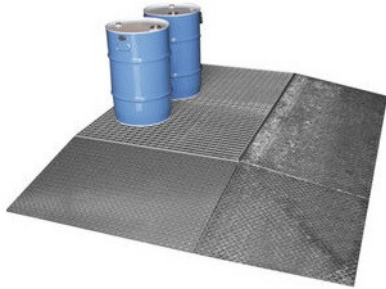

Rampa ACM 16

Cod.

006068

Codice	006068
LxPxH [mm]	1000x440x33
Materiale	Acciaio al carbonio
Colore	Zincato
Capacità [l]	16
Specifiche	agganciabili mediante raccordi
Normative	Conforme a D.Lgs. N° 152/06 del 03/04/2006 DPR 915 del 10/09/1982

Rampa di risalita per vasca di contenimento modulare ACM. Realizzata in acciaio al carbonio zincato. Rampe agganciabili mediante raccordi. Disponibili anche in altre dimensioni:

- 940x440x33 h
- 1440x440x33 h