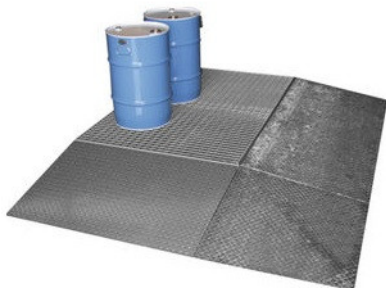

Cod.

006068

Codice	006068
Materiale	Acciaio al carbonio
L x P x H [mm]	1000x440x33
Versione	Idonea per la messa in sicurezza di ambienti a rischio
Formato	Rampa
Colore	Zincato
Normative	Conforme a D.Lgs. N° 152/06 del 03/04/2006 DPR 915 del 10/09/1982
Specifiche	Agganciabili mediante raccordi

Rampa di Risalita per Vasche di Contenimento Modulari ACM

Questa **rampa di risalita** è progettata specificamente per l'integrazione con i sistemi di vasche di contenimento modulari della serie ACM. Realizzata in **acciaio al carbonio zincato**, garantisce una resistenza strutturale superiore e una protezione duratura contro l'ossidazione, facilitando il superamento del dislivello della vasca da parte di carrelli manuali e transpallet.

Caratteristiche Principali e Modularità

Il design è focalizzato sulla semplicità d'uso e sulla flessibilità operativa:

- **Sistema di Aggancio:** le rampe sono facilmente agganciabili alle piattaforme mediante appositi raccordi, garantendo stabilità e sicurezza durante il transito dei mezzi.
- **Materiale:** acciaio al carbonio di alta qualità sottoposto a processo di zincatura per resistere ad ambienti industriali gravosi.
- **Superficie Antiscivolo:** progettata per assicurare il massimo grip durante la risalita e la discesa, prevenendo infortuni sul lavoro.

Dimensioni Disponibili

Per adattarsi alle diverse configurazioni di stoccaggio e agli spazi disponibili, la rampa è fornita nelle seguenti varianti dimensionali:

- **940 x 440 x 33 h mm**
- **1440 x 440 x 33 h mm**