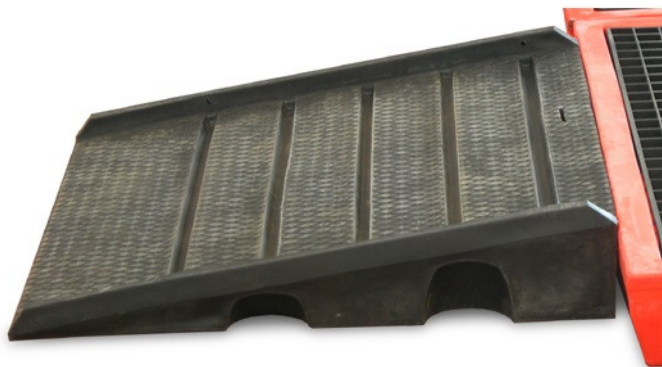

### Rampa PEM 160

**Cod.**

**005633**

<b>Codice</b>	005633
<b>LxPxH [mm]</b>	1000x960x160
<b>Materiale</b>	HDPE - polietilene ad alta densità
<b>Peso [kg]</b>	18
<b>Colore</b>	Nero
<b>Portata [kg]</b>	400
<b>Specifiche</b>	agganciabili mediante raccordi
<b>Normative</b>	Conforme a D.Lgs. N° 152/06 del 03/04/2006 DPR 915 del 10/09/1982
<b>Confezione [pz]</b>	1

Rampa per vasca di contenimento modulare PEM 160. L'□□ accoppiamento alla piattaforma avviene per mezzo di appositi mattoncini in PE di congiunzione.

Le immagini qui contenute sono rappresentative e non vincolano il fornitore né per la forma costruttiva né per il colore, né per altre caratteristiche costruttive. Ecoplast2000 s.a.s ha piena facoltà di apportare modi che o sostituire i prodotti senza preavviso. Non viene rilasciata alcuna garanzia né dichiarazione in relazione all'accuratezza delle informazioni qui riportate e si declina qualsiasi responsabilità per errori tipografici o d'altro tipo, per omissioni nel contenuto o per un'errata associazione di accessori al prodotto principale.