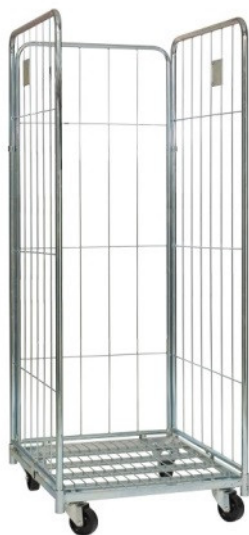

Cod.

004949

Ruote	diametro mm 106x40
Tubolare spalle mm	diametro 25
Filo spalle mm	diametro 7
Tubolare base mm	30x25
Maglia base mm	44x180
Maglia pareti mm	110x405
Peso [Kg]	27
Codice	004949
Materiale	Tubo e Filo di acciaio zincato elettroliticamente
L x P x H [mm]	715x805x1800
Versione	3 Pareti fisse
Formato	Standard
Portata [kg]	500
Colore	Zincatura elettrolitica brillante
Confezione [pz]	1
Specifiche	2 ruote fisse + 2 ruote girevoli

Roll Container Standard a 3 Pareti: Efficienza e Robustezza

Il **roll container standard** di Ecoplast 2000 è lo strumento indispensabile per il trasporto e la movimentazione delle merci in molteplici settori. Grazie alla sua versatilità, trova applicazione ottimale nei supermercati, nei magazzini logistici, nelle lavanderie industriali e come pratico **"baule" porta abiti** nel mondo dello spettacolo.

Qualità Costruttiva e Facilità di Utilizzo

Questo modello è progettato per garantire durata nel tempo e una gestione operativa semplificata:

- **Struttura Rinforzata:** spalle realizzate con tubo da **25 mm** di diametro, complete di doppia saldatura dei fili e tubi di rinforzo strutturale.
- **Trattamento Superficiale:** finitura con **zincatura elettrolitica brillante** che assicura resistenza alla corrosione e un aspetto professionale.
- **Modularità:** il carrello è **facilmente smontabile**, permettendo di accelerare le operazioni di stoccaggio e ridurre al minimo l'ingombro durante l'inutilizzo.
- **Configurazione Ruote:** base dotata di 4 ruote (2 fisse e 2 girevoli) per una manovrabilità fluida anche a pieno carico.

Configurazione e Accessori Optional

Il set standard prevede una base solida, due spalle laterali e una terza parete posteriore fissa. Per rispondere a specifiche esigenze di trasporto, il prodotto può essere integrato con: